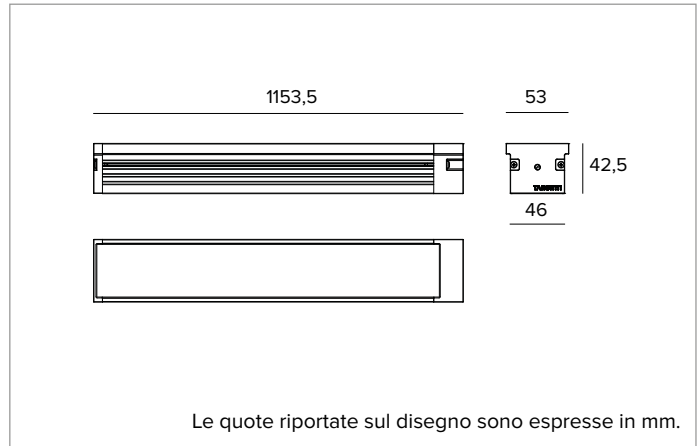

1E4320 | JEDI COMPACT Outdoor RGBW Proiettore

Proiettore lineare orientabile a LED RGBW

I valori fotometrici dell'apparecchio sono consultabili nelle pagine successive

SORGENTE

Schede lineari LED Mid Power quadri-chip RGBW. Temperatura di colore della sorgente white 3000K.

Classe di efficienza energetica: G

Potenza nominale: 48W

Flusso nominale: Vedi fotometrie

CCT nominale: Vedi fotometrie

Durata utile (L80/B10): >50000h tq +25°C

CARATTERISTICHE ILLUMINOTECNICHE

Gruppo ottico interno composto da lente primaria cilindrica in vetro, riflettore in alluminio anodizzato ad alta riflettanza e filtro olografico integrato. Versione Wall Washer.

Corpo in alluminio estruso anodizzato 15 μ . Schermo piatto in vetro extrachiaro spessore 5mm. Corpo dell'apparecchio orientabile rispetto alla superficie di installazione attraverso delle staffe accessorie.